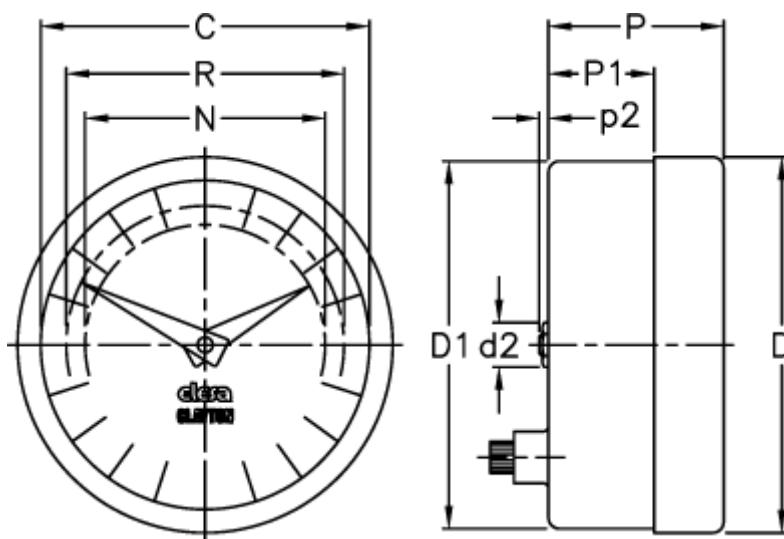

Varenummer: 2307024151
Beskrivelse: E+G Indikator
PA01-0016-D

Mål

C = 42

R = 37

D = 49.6

D1 = 48.3

d2 = 8

N = 30

P = 30

P1 = 20.5

p2 = 1.6